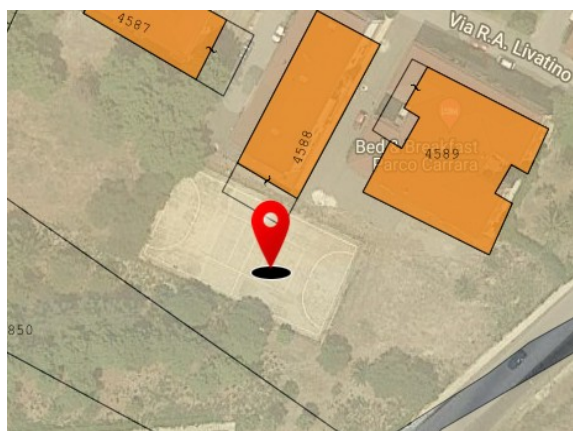

**SCHEDA IMPIANTI SPORTIVI PRIVI DI RILEVANZA DI PROPRIETÀ'
DEL COMUNE DI CROTONE**

Denominazione impianto	PARCO CARRARA
Descrizione impianto	Consiste in struttura con n. 1 campo in terra battuta
Ubicazione	Via R. Livatino, 88900 Crotona (KR)
Dati catastali	Foglio n. 45 particella 4005
Coordinate	Latitudine 39.073927439419805 Longitudine 17.118311226367954
Attività sportive	Calcio a 5